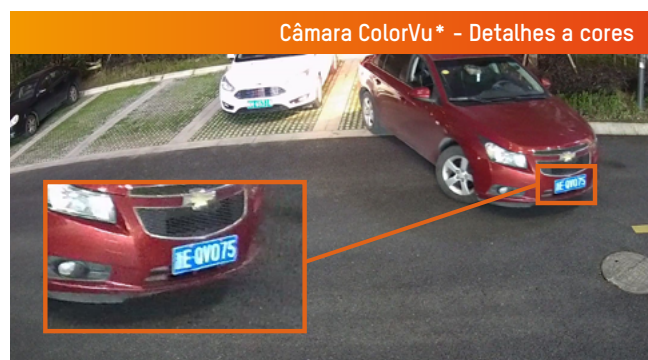

MAIS DETALHES

Imagens nítidas a cores, ricas em detalhes.