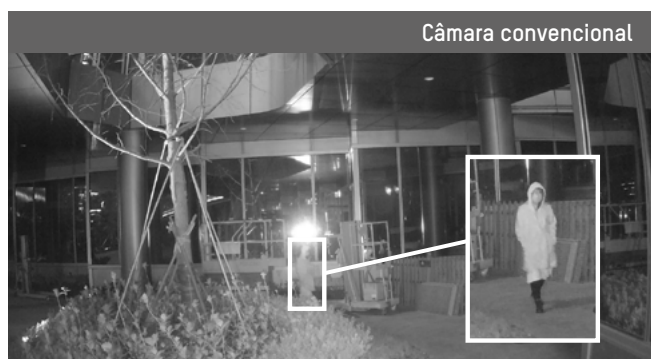

CLASSIFICAÇÃO DE OBJETIVOS

* Imagens próprias das câmaras ColorVu, com a luz extra apagada