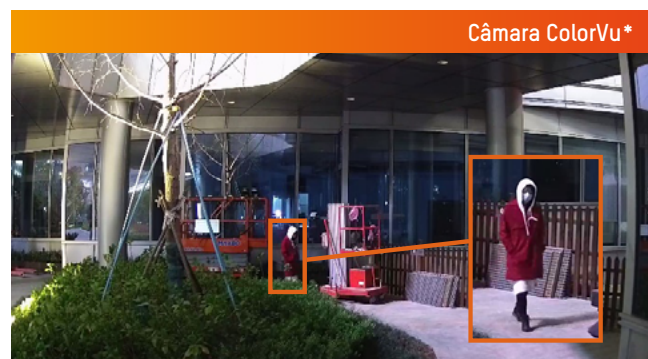

CLASSIFICAÇÃO DE OBJETIVOS

* Imagens próprias das câmaras ColorVu, com a luz extra apagada